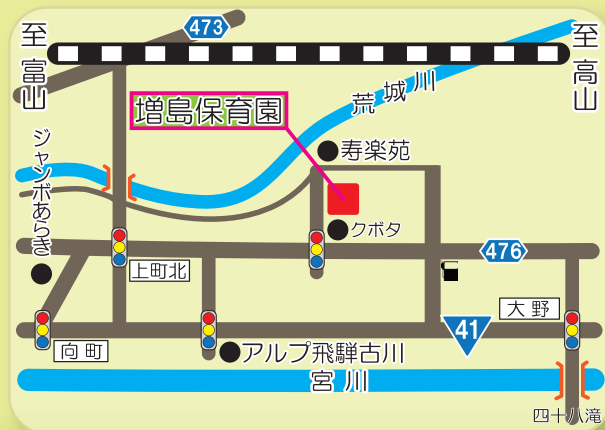

## お問い合わせ

TEL 0577-73-2553

FAX 0577-73-2640

[masushimahoikuen@hidatakayama.ne.jp](mailto:masushimahoikuen@hidatakayama.ne.jp)

〒509-4244 岐阜県飛騨市古川町是重123番地