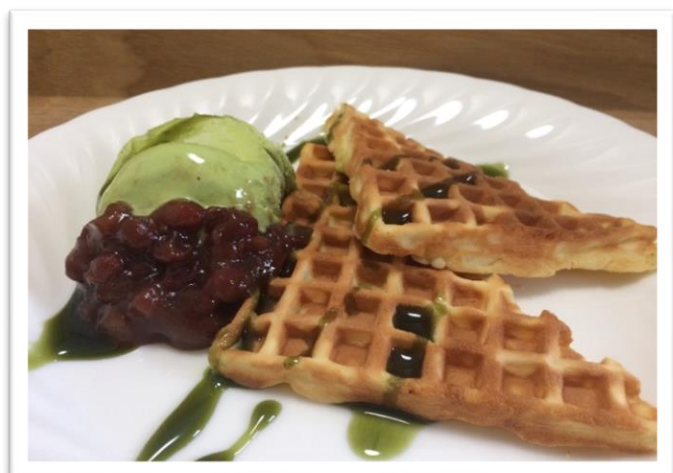

ワッフル
抹茶 & あずき
¥ 400