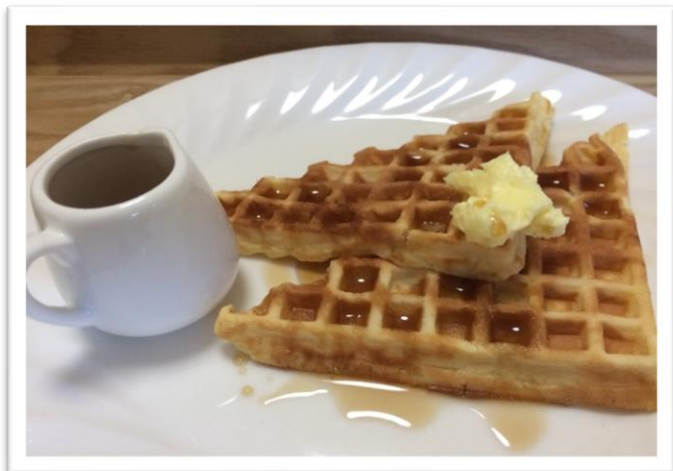

DESSERT

※時間帯によっては
お待たせする場合があります
ご了承ください